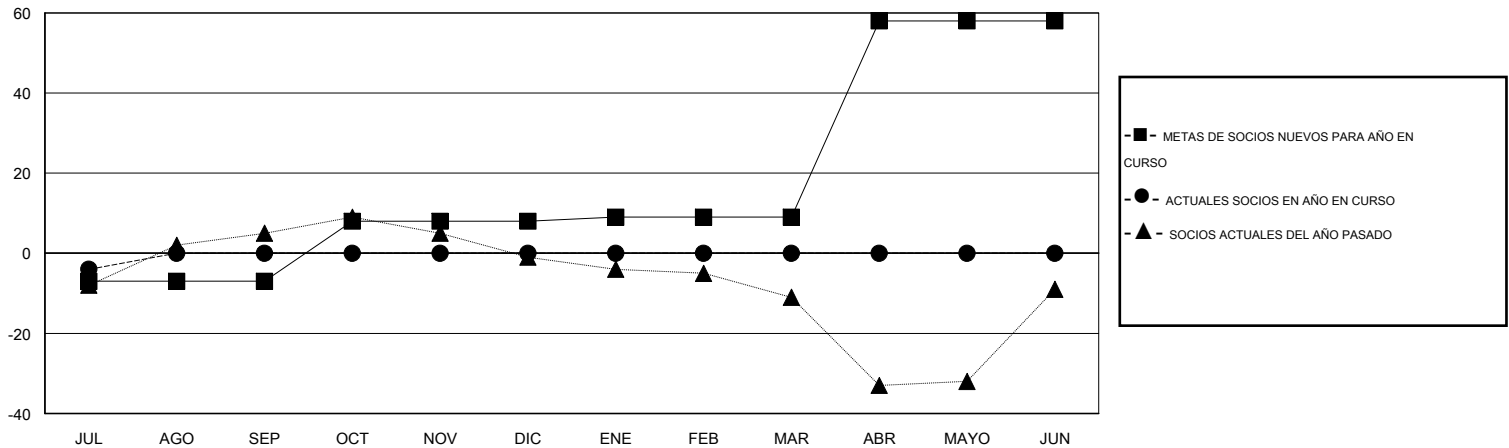

# MONTHLY MEMBERSHIP PROGRESS REPORT

District O 4

Results as of: 7/31/2014

GMT: Pedro Marrello

UBICACIÓN ARGENTINA

GMT DE AE 3

Clubes					socios				
RESULTADOS DE 2014-2015					RESULTADOS DE 2014-2015				
TRIMESTRE	META DE CLUBES NUEVOS	ACTUALES NUEVOS CLUBES	BAJAS ACTUALES DE CLUBES	ACTUAL GANANCIA/ PÉRDIDA NETA	TRIMESTRE	META DE SOCIOS NUEVOS	ACTUALES SOCIOS AÑADIDOS	BAJAS ACTUALES DE SOCIOS	ACTUAL GANANCIA/ PÉRDIDA NETA
JUL/AGO/SEP	0	0	0	0	JUL/AGO/SEP	-7	5	9	-4
OCT/NOV/DIC	0	0	0	0	OCT/NOV/DIC	15	0	0	0
ENE/FEB/MAR	0	0	0	0	ENE/FEB/MAR	1	0	0	0
ABR/MAYO/JUN	1	0	0	0	ABR/MAYO/JUN	49	0	0	0

METAS Y CIFRA ACUMULATIVA DE CLUBES NUEVOS

METAS Y CIFRA ACUMULATIVA DE SOCIOS

CLUBES DADOS DE BAJA: 0	4 CLUBS OF 49 AÑADIERON 1 O MÁS SOCIOS NUEVOS	<u>DISTRIBUCIÓN POR SEXO</u>
		MASCULINO 474 (56.77%)
		FEMENINO 361 (43.23%)
<u>SOCIOS DADOS DE BAJA</u>	<a href="#">CLIC AQUÍ PARA DATOS DE SALUD DE CLUB</a>	SOCIOS EN UNIDAD FAMILIAR 142
FALLECIDOS 2		CABEZA DE FAMILIA 64
CLUB CANCELADO 0		NO ES CABEZA DE FAMILIA 78
OTRO 7		
TOTAL 9		